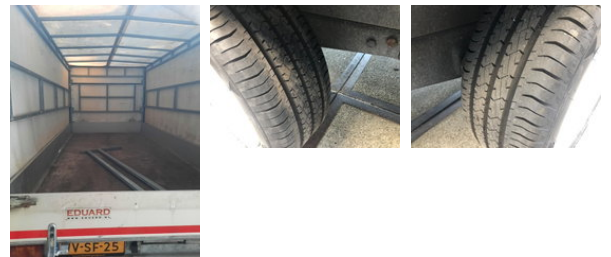

Eduard Autotransporter - Tandem As Aanhangwagen Zeil, WV-SF-25

Allgemeine Merkmale

Marke	Eduard
Unterkategorie	Autotransportanhänger
Kennzeichen	WV-SF-25
Baujahr	2007
Datum der Erstzulassung	05-03-2007
Zustand	Gebraucht

Eigenschaften

Ledig gewicht	590kg
Belastbarkeit	2.110kg
Zulässiges Gesamtgewicht	2.700kg
Länge	560cm
Breite	206cm

Zubehör

Technische Spezifikationen

Anzahl der Achsen	2
-------------------	---