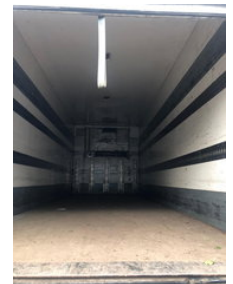

# DRACO AZS 220 AZS 220 2 As Koel-Vries Aanhangwagen WL-TZ-31

## Eigenschaften

Leergewicht

6.620kg

Tragfähigkeit	13.380kg
GVW	20.000kg
Länge	925cm
Breite	259cm