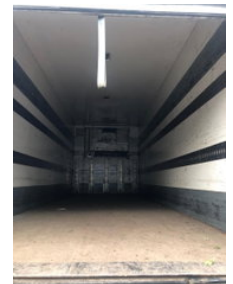

DRACO AZS 220 AZS 220 2 As Koel-Vries Aanhangwagen WL-TZ-31

Allgemeine Merkmale

Marke	DRACO
Unterkategorie	Kühlanhänger
Kennzeichen	WL-TZ-31
Baujahr	2004
Datum der Erstzulassung	11-03-2004
Farbe	Witz
Zustand	Gebraucht

Eigenschaften

Ledig gewicht

6.620kg

Belastbarkeit	13.380kg
Zulässiges Gesamtgewicht	20.000kg
Länge	925cm
Breite	259cm

DRACO AZS 220 AZS 220 2 As Koel-Vries Aanhangwagen WL-TZ-31

Technische Spezifikationen

Anzahl der Achsen 2