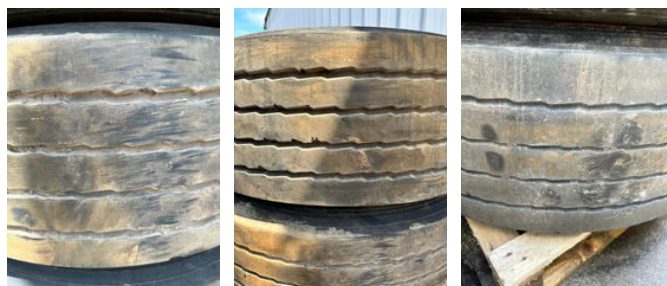

Diversen Banden 385/65R22,5 Ca. 20 Stuks Band & Velg

Allgemeine Merkmale

Marke	Diversen
Unterkategorie	Reifen
Zustand	Gebraucht

Diversen Banden 385/65R22,5 Ca. 20 Stuks Band & Velg

Zubehör