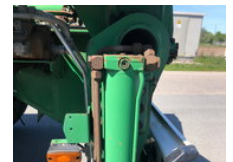

BERO 127 BERO Type 127 Wipkar met Silolifter t.b.v.Plaatsen en /of transport van Silo's WV-23-PF

Allgemeine Merkmale

| | |
|-------------------------|------------|
| Marke | BERO |
| Unterkategorie | Silohänger |
| Nummernschild | WV-23-PF |
| Baujahr | 1998 |
| Datum der Erstzulassung | 10-12-1998 |
| Zustand | Gebraucht |

Eigenschaften

| | |
|---------------|-------------------|
| Leergewicht | 5.740kg |
| Tragfähigkeit | 12.260kg |
| GVW | 18.000kg |
| Länge | 0cm |
| Breite | 250cm |
| Seriennummer | W09127218W1B18003 |

BERO 127 BERO Type 127 Wipkar met Silolifter t.b.v.Plaatsen en /of transport van Silo's WV-23-PF

Technische Specificaties

Anzahl der Achsen

2

Zubehör

- Antiblockiersystem
- Werkzeugkasten
- Luftfederung
-
-
-
-