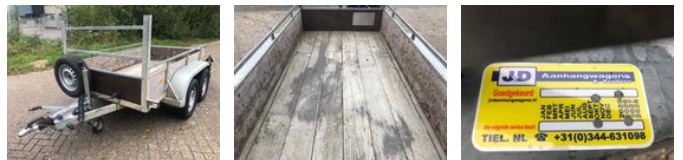

# Anssems AS2000VV Tandem as Aanhangwagen Open, WF-68-FH

## Allgemeine Merkmale

Marke	Anssems
Unterkategorie	Pritschenanhänger
Nummernschild	WF-68-FH
Baujahr	1990
Datum der Erstzulassung	21-06-1990
Zustand	Gebraucht

## Eigenschaften

Leergewicht	436kg
Tragfähigkeit	1.564kg
GVW	2.000kg
Länge	0cm
Breite	161cm