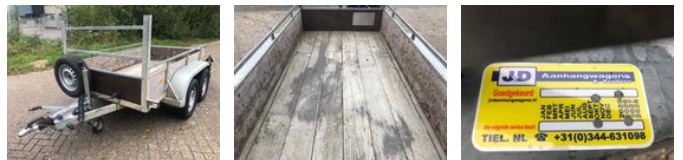

Anssems AS2000VV Tandem as Aanhangwagen Open, WF-68-FH

Allgemeine Merkmale

Marke	Anssems
Unterkategorie	Pritschenanhänger
Kennzeichen	WF-68-FH
Baujahr	1990
Datum der Erstzulassung	21-06-1990
Zustand	Gebraucht

Eigenschaften

Ledig gewicht	436kg
Belastbarkeit	1.564kg
Zulässiges Gesamtgewicht	2.000kg
Länge	0cm
Breite	161cm

Anssems AS2000VV Tandem as Aanhangwagen Open, WF-68-FH

Technische Spezifikationen

Anzahl der Achsen 1